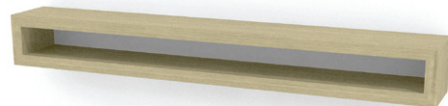

HYLLY / SHELF