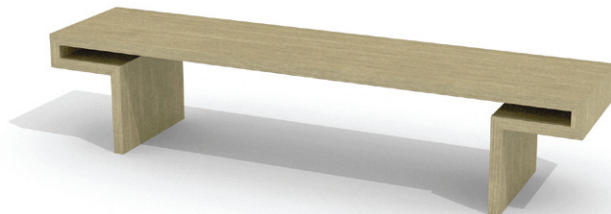

PENKKI / BENCH

EBONIA DESIGN
Satamakatu 2 a , 15140 Lahti
tel. + 358 400 770 345

www.ebonia-design.fi
markku.tonttila@ebonia-design.fi

RUOKAPÖYTÄ / DINING TABLE
230X90X74

TAMMI / OAK, SAARNI / ASH,
KOIVU / BIRCH

TYÖPÖYTÄ / WORKING TABLE
150X50X74

TAMMI / OAK, SAARNI / ASH,
KOIVU / BIRCH

SOHVAPÖYTÄ / COFFEE TABLE
140X90X45

TAMMI / OAK, SAARNI / ASH,
KOIVU / BIRCH

PENKKI / BENCH
150X45X45

TAMMI / OAK, SAARNI / ASH,
KOIVU / BIRCH, MÄNTY / PINE

PENKKI / BENCH
180X45X45

TAMMI / OAK, SAARNI / ASH,
KOIVU / BIRCH, MÄNTY / PINE