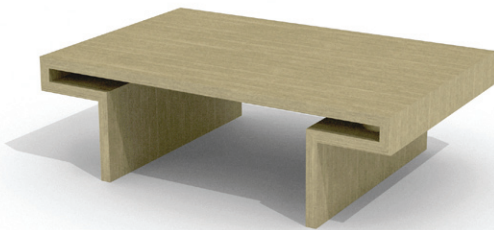

SOHVAPÖYTÄ / COFFEE TABLE