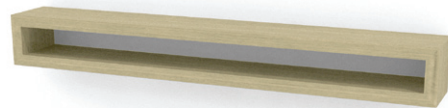

HYLLY / SHELF