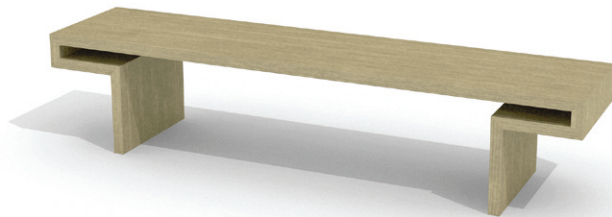

PENKKI / BENCH

EBONIA DESIGN
Satamakatu 2 a , 15140 Lahti
tel. + 358 400 770 345

www.ebonia-design.fi
markku.tonttila@ebonia-design.fi

RUOKAPÖYTÄ / DINING TABLE 230X90X74	TAMMI / OAK, SAARNI / ASH, KOIVU / BIRCH	2700€ 2470€
TYÖPÖYTÄ / WORKING TABLE 150X50X74	TAMMI / OAK, SAARNI / ASH, KOIVU / BIRCH	1380€ 1290€
SOHVAPÖYTÄ / COFFEE TABLE 140X90X45	TAMMI / OAK, SAARNI / ASH, KOIVU / BIRCH	1900€ 1700€
PENKKI / BENCH 150X45X45	TAMMI / OAK, SAARNI / ASH, KOIVU / BIRCH, MÄNTY / PINE	880€ 800,-
PENKKI / BENCH 180X45X45	TAMMI / OAK, SAARNI / ASH, KOIVU / BIRCH, MÄNTY / PINE	1080€ 845€

T - collection: design Markku Tonttila ; valmistus/manufacture Ebonia design